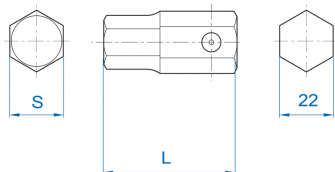

5954

S

Inch 6-Point Impact Bit

- en Polegadas
- Cromo molibdênio
- Acabamento: fosfato

Dimensões (polegadas)

L (mm)

Peso (g)

595430H

15/16"

54.5

19