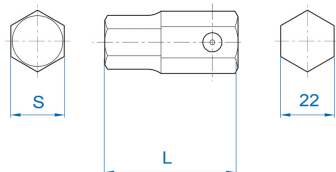

5954

S

Inch 6-Point Impact Bit

- en Polegadas
- Cromo molibdênio
- Acabamento: fosfato

Dimensões (polegadas)

L (mm)

Peso (g)

595430H

15/16"

54.5

19