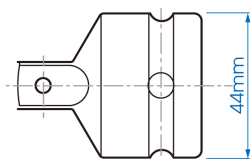

### 3/4" → 1" Multiplier adapter

DIN 3121

- 3/4" x 1"
- Para uso de chaves de impacto 1"
- Cromo molibdênio
- Acabamento fosfatado

	Quadrado de entrada (Input)	Quadrado de saída (Output)	∅ (mm)	Peso (g)
6868	3/4"	1"	44	413