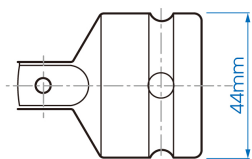

### 3/4" → 1" Multiplier adapter

DIN 3121

- 3/4" x 1"
- Para uso de chaves de impacto 1"
- Segurança por esfera
- Cromo molibdênio
- Acabamento fosfatado

	Quadrado de entrada (Input)	Quadrado de saída (Output)	∅ (mm)	Peso (g)
6868P	3/4"	1"	44	413