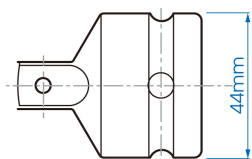

6868P

3/4" → 1" Multiplier adapter

DIN 3121

- 3/4" x 1"
- Para uso de chaves de impacto 1"
- Segurança por esfera
- Cromo molibdênio
- Acabamento fosfatado

	Quadrado de entrada (Input)	Quadrado de saída (Output)	∅ (mm)	Peso (g)
6868P	3/4"	1"	44	413