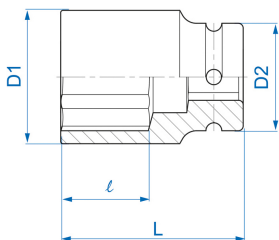

8835M

M 6 points metric thin wall long impact socket

DIN 3121

- em métrico
- Cromo molibdênio

	Dimensão (mm)	D1 (mm)	D2 (mm)	L (mm)	l (mm)	Peso (g)
883524M	24	38	54	80	26	626
883527M	27	42	54	80	26	643
883529M	29	44	54	80	26	700
883530M	30	46	54	80	30	696
883532M	32	48	54	80	30	714
883533M	33	49	54	80	30	748
883534M	34	50	54	80	30	764
883535M	35	52	54	80	32	776
883536M	36	53	54	80	32	779
883538M	38	56	54	80	32	810
883541M	41	59.5	54	80	32	866