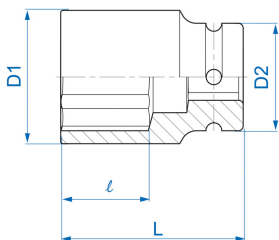

### **M** 6 points metric thin wall long impact socket

DIN 3121

- em métrico
- Cromo molibdênio

	Dimensão (mm)	D1 (mm)	D2 (mm)	L (mm)	l (mm)	Peso (g)
883524M	24	38	54	80	26	626
883527M	27	42	54	80	26	643
883529M	29	44	54	80	26	700
883530M	30	46	54	80	30	696
883532M	32	48	54	80	30	714
883533M	33	49	54	80	30	748
883534M	34	50	54	80	30	764
883535M	35	52	54	80	32	776
883536M	36	53	54	80	32	779
883538M	38	56	54	80	32	810
883541M	41	59.5	54	80	32	866