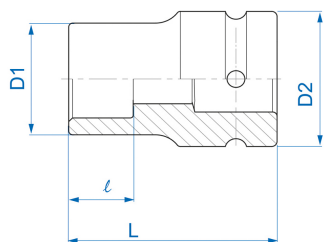

8534M

M 1" Long metric 4 points impact socket

DIN 3121

- em métrico
- Cromo molibdênio

	Dimensão (mm)	D1 (mm)	D2 (mm)	L (mm)	l (mm)	Peso (g)
853417M	17	38	54	76	23.5	628
853419M	19	43	54	76	23.5	682
853421M	21	47	54	76	23.5	733