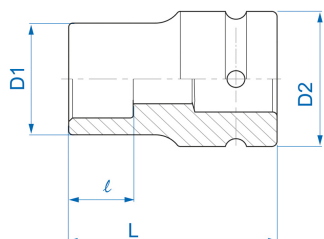

8534M

M 1" Long metric 4 points impact socket

DIN 3121

- em métrico
- Cromo molibdênio

	Dimensão (mm)	D1 (mm)	D2 (mm)	L (mm)	l (mm)	Peso (g)
853417M	17	38	54	76	23.5	628
853419M	19	43	54	76	23.5	682
853421M	21	47	54	76	23.5	733