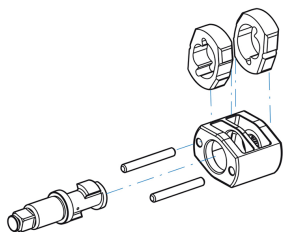

33481095

Chave de impacto compósito /2"

- 20% lighter than the 33411050
- Forward/reverse thumb switch for easy use
- 4 power settings
- Rubber (TPR) handle to reduce vibrations
- Reinforced frame for a longer usage life

	Comprimento (mm)	Quadrado	Binário máx. (Nm)	Velocidade livre (RPM)	Consumo de ar (L/min)	Pressão de ar (bar)	Entrada de ar (inch)	Peso (kg)
33481095	197	1/2"	1288	8000	190	6.3	1/4"	2.25