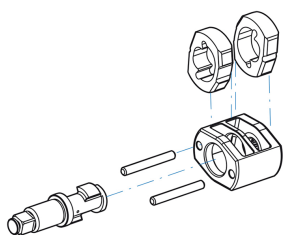

## Chave de impacto compósito /2"

- 20% lighter than the 33411050
- Forward/reverse thumb switch for easy use
- 4 power settings
- Rubber (TPR) handle to reduce vibrations
- Reinforced frame for a longer usage life

	Comprimento (mm)	Quadrado	Binário máx. (Nm)	Velocidade livre (RPM)	Consumo de ar (L/min)	Pressão de ar (bar)	Entrada de ar (inch)	Peso (kg)
33481095	197	1/2"	1288	8000	190	6.3	1/4"	2.25