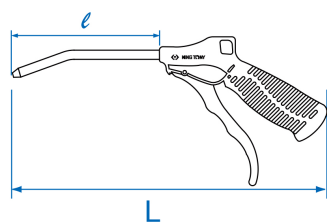

7990

Pistola de ar pneumática

- Pistola com bocal integrado
- Rosca de cobre
- Bico de aço
- Punho em fibra nylon

	L (mm)	l (mm)	l (inch)	Consumo de ar (L/min)	Pressão de ar (bar)	Pressão de ar (PSI)	Entrada de ar (inch)	Nível sonoro (dBA)	Peso (g)
7990004	245	100	4"	350	5,2~8,3	75~120	1/4" BSPT	85	200
7990010	420	250	10"	350	5,2~8,3	75~120	1/4" BSPT	85	240
7990013	475	330	13"	350	5,2~8,3	75~120	1/4" BSPT	85	260
7990020	650	500	20"	350	5,2~8,3	75~120	1/4" BSPT	85	300