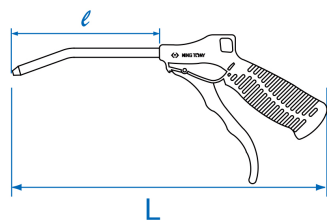

7990

Pistola de ar pneumática

- Pistola com bocal integrado
- Rosca de cobre
- Bico de aço
- Punho em fibra nylon

	L (mm)	l (mm)	l (inch)	Consumo de ar (L/min)	Pressão de ar (bar)	Pressão de ar (PSI)	Entrada de ar (inch)	Nível sonoro (dBA)	Peso (g)
7990004	245	100	4"	350	5,2~8,3	75~120	1/4" BSPT	85	200
7990010	420	250	10"	350	5,2~8,3	75~120	1/4" BSPT	85	240
7990013	475	330	13"	350	5,2~8,3	75~120	1/4" BSPT	85	260
7990020	650	500	20"	350	5,2~8,3	75~120	1/4" BSPT	85	300