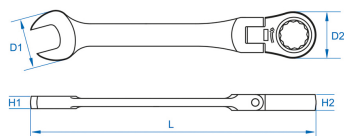

3730M

M Chaves mistas com roquete flexível em métrico

	Dimensão (mm)	D1 (mm)	D2 (mm)	H1 (mm)	H2 (mm)	l (mm)	Peso (g)
373008M	8	16,2	16,7	4,3	6,5	127	40
373009M	9	18,2	18,6	4,6	6,9	131,5	40
373010M	10	20,3	20	5	7,3	136	60
373011M	11	22,5	21,8	5,4	7,7	141	60
373012M	12	24,3	23	5,8	8,2	147,5	80
373013M	13	26,8	25,2	6,1	8,6	154	100
373014M	14	28,7	26,8	6,4	9	160	100

KING TONY

Enjoy your work

373015M	15	30,5	28,3	6,9	9,4	169	120
373016M	16	32,9	29,8	7,2	9,9	179	160
373017M	17	34,5	31,8	7,6	10,3	190	180
373018M	18	37	32,8	8	10,7	203	200
373019M	19	39,2	33,9	8,6	11,2	215	220
373021M	21	46.0	40.0	9.0	13.0	274	392
373022M	22	46.0	40.0	9.0	13.0	274	392
373024M	24	52.2	46.0	10.0	14.5	296	547