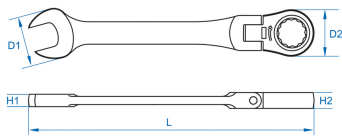

3730M

M Chaves mistas com roquete flexível em métrico

	Dimensão (mm)	D1 (mm)	D2 (mm)	H1 (mm)	H2 (mm)	l (mm)	Peso (g)
373008M	8	16,2	16,7	4,3	6,5	127	40
373009M	9	18,2	18,6	4,6	6,9	131,5	40
373010M	10	20,3	20	5	7,3	136	60
373011M	11	22,5	21,8	5,4	7,7	141	60
373012M	12	24,3	23	5,8	8,2	147,5	80
373013M	13	26,8	25,2	6,1	8,6	154	100
373014M	14	28,7	26,8	6,4	9	160	100

373015M	15	30,5	28,3	6,9	9,4	169	120
373016M	16	32,9	29,8	7,2	9,9	179	160
373017M	17	34,5	31,8	7,6	10,3	190	180
373018M	18	37	32,8	8	10,7	203	200
373019M	19	39,2	33,9	8,6	11,2	215	220
373021M	21	46.0	40.0	9.0	13.0	274	392
373022M	22	46.0	40.0	9.0	13.0	274	392
373024M	24	52.2	46.0	10.0	14.5	296	547