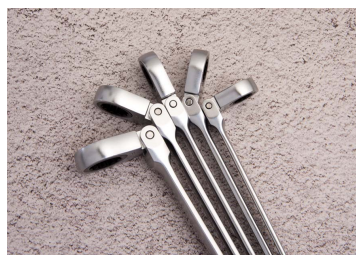

3730M

M Chaves mistas com roquete flexível em métrico

	Dimensão (mm)	D1 (mm)	D2 (mm)	H1 (mm)	H2 (mm)	l (mm)	Peso (g)
373008M	8	16,2	16,7	4,3	6,5	127	40
373009M	9	18,2	18,6	4,6	6,9	131,5	40
373010M	10	20,3	20	5	7,3	136	60
373011M	11	22,5	21,8	5,4	7,7	141	60
373012M	12	24,3	23	5,8	8,2	147,5	80
373013M	13	26,8	25,2	6,1	8,6	154	100
373014M	14	28,7	26,8	6,4	9	160	100

KING TONY

Enjoy your work

373015M	15	30,5	28,3	6,9	9,4	169	120
373016M	16	32,9	29,8	7,2	9,9	179	160
373017M	17	34,5	31,8	7,6	10,3	190	180
373018M	18	37	32,8	8	10,7	203	200
373019M	19	39,2	33,9	8,6	11,2	215	220
373021M	21	46.0	40.0	9.0	13.0	274	392
373022M	22	46.0	40.0	9.0	13.0	274	392
373024M	24	52.2	46.0	10.0	14.5	296	547