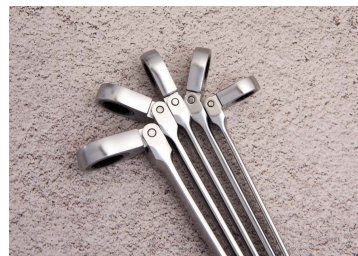

3730M

M Chaves mistas com roquete flexível em métrico

	Dimensão (mm)	D1 (mm)	D2 (mm)	H1 (mm)	H2 (mm)	l (mm)	Peso (g)
373008M	8	16,2	16,7	4,3	6,5	127	40
373009M	9	18,2	18,6	4,6	6,9	131,5	40
373010M	10	20,3	20	5	7,3	136	60
373011M	11	22,5	21,8	5,4	7,7	141	60
373012M	12	24,3	23	5,8	8,2	147,5	80
373013M	13	26,8	25,2	6,1	8,6	154	100
373014M	14	28,7	26,8	6,4	9	160	100

373015M	15	30,5	28,3	6,9	9,4	169	120
373016M	16	32,9	29,8	7,2	9,9	179	160
373017M	17	34,5	31,8	7,6	10,3	190	180
373018M	18	37	32,8	8	10,7	203	200
373019M	19	39,2	33,9	8,6	11,2	215	220
373021M	21	46.0	40.0	9.0	13.0	274	392
373022M	22	46.0	40.0	9.0	13.0	274	392
373024M	24	52.2	46.0	10.0	14.5	296	547