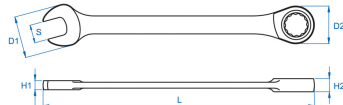

3731M

M

Chaves mistas com roquete em métrico

- em métrico
- Recto
- Ângulo de retoma 5°
- Não reversível
- acabamento em cromo polido

	Dimensão (mm)	D1 (mm)	D2 (mm)	H1 (mm)	H2 (mm)	l (mm)	Peso (g)
373108M	8	16,7	17	4	6,5	140	25
373109M	9	18,7	18,6	4,4	6,9	149	35
373110M	10	20,8	20,2	4,8	7,3	158	40
373111M	11	23	22	5,2	7,7	165	60
373112M	12	24,6	23,4	5,5	8,2	171	75
373113M	13	26,8	25,5	5,8	8,6	178	80
373114M	14	29	26,9	6,2	9	190	100

373115M	15	31	28,3	6,5	9,4	199	115
373116M	16	33	29,8	6,8	9,9	208	135
373117M	17	35,5	31,8	7,2	10,3	225	165
373118M	18	37,5	32,7	7,7	10,7	236	195
373119M	19	39,4	34	8,2	11,2	247	225
373121M	21	45,8	40,1	9	13	287,8	320
373122M	22	45,8	40,1	9	13	287,8	340
373124M	24	51,8	46,5	10	14,5	321	475
373127M	27	56,4	52,4	10,5	15,5	356,6	580
373130M	30	62,7	58,1	11,4	17	400,7	860
373132M	32	66,4	61,9	12,5	17,5	423,5	1060