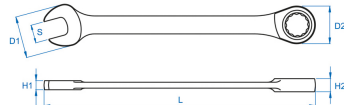

### Chaves mistas com roquete em métrico

- em métrico
- Recto
- Ângulo de retoma 5°
- Não reversível
- acabamento em cromo polido

	Dimensão (mm)	D1 (mm)	D2 (mm)	H1 (mm)	H2 (mm)	l (mm)	Peso (g)
373108M	8	16,7	17	4	6,5	140	25
373109M	9	18,7	18,6	4,4	6,9	149	35
373110M	10	20,8	20,2	4,8	7,3	158	40
373111M	11	23	22	5,2	7,7	165	60
373112M	12	24,6	23,4	5,5	8,2	171	75
373113M	13	26,8	25,5	5,8	8,6	178	80
373114M	14	29	26,9	6,2	9	190	100