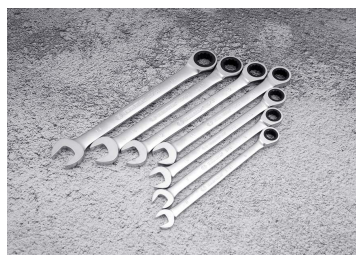

3731M

M

Chaves mistas com roquete em métrico

- em métrico
- Recto
- Ângulo de retoma 5°
- Não reversível
- acabamento em cromo polido

	Dimensão (mm)	D1 (mm)	D2 (mm)	H1 (mm)	H2 (mm)	l (mm)	Peso (g)
373108M	8	16,7	17	4	6,5	140	25
373109M	9	18,7	18,6	4,4	6,9	149	35
373110M	10	20,8	20,2	4,8	7,3	158	40
373111M	11	23	22	5,2	7,7	165	60
373112M	12	24,6	23,4	5,5	8,2	171	75
373113M	13	26,8	25,5	5,8	8,6	178	80
373114M	14	29	26,9	6,2	9	190	100

373115M	15	31	28,3	6,5	9,4	199	115
373116M	16	33	29,8	6,8	9,9	208	135
373117M	17	35,5	31,8	7,2	10,3	225	165
373118M	18	37,5	32,7	7,7	10,7	236	195
373119M	19	39,4	34	8,2	11,2	247	225
373121M	21	45,8	40,1	9	13	287,8	320
373122M	22	45,8	40,1	9	13	287,8	340
373124M	24	51,8	46,5	10	14,5	321	475
373127M	27	56,4	52,4	10,5	15,5	356,6	580
373130M	30	62,7	58,1	11,4	17	400,7	860
373132M	32	66,4	61,9	12,5	17,5	423,5	1060