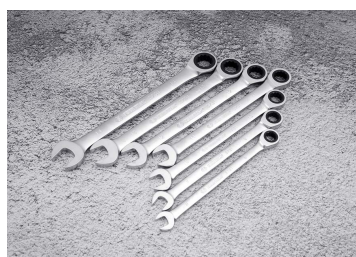

## 3731M

M

### Chaves mistas com roquete em métrico

- em métrico
- Recto
- Ângulo de retoma 5°
- Não reversível
- acabamento em cromo polido

	Dimensão (mm)	D1 (mm)	D2 (mm)	H1 (mm)	H2 (mm)	l (mm)	Peso (g)
373108M	8	16,7	17	4	6,5	140	25
373109M	9	18,7	18,6	4,4	6,9	149	35
373110M	10	20,8	20,2	4,8	7,3	158	40
373111M	11	23	22	5,2	7,7	165	60
373112M	12	24,6	23,4	5,5	8,2	171	75
373113M	13	26,8	25,5	5,8	8,6	178	80
373114M	14	29	26,9	6,2	9	190	100