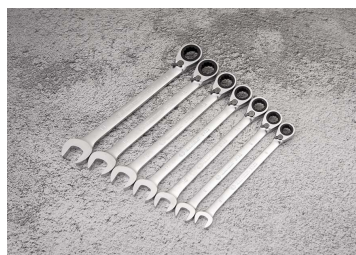

3732M

M

Chaves mistas com roquete reversível em métrico

- em métrico
- Retoma: 13°
- Ângulo de retoma 5°
- Reversível
- acabamento em cromo polido

	Dimensão (mm)	D1 (mm)	D2 (mm)	H1 (mm)	H2 (mm)	l (mm)	Peso (g)
373214M	14	29,2	27	6,8	9	191	105
373215M	15	31,3	28,3	7	9,4	200	118
373216M	16	33,4	30	7,2	9,9	208	144
373218M	18	37,6	32,6	8,2	10,7	237	205
373207M	7	16,7	16,6	4,6	6,5	140	34