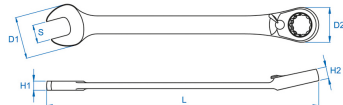

3732M

M

Chaves mistas com roquete reversível em métrico

- em métrico
- Retoma: 13°
- Ângulo de retoma 5°
- Reversível
- acabamento em cromo polido

	Dimensão (mm)	D1 (mm)	D2 (mm)	H1 (mm)	H2 (mm)	l (mm)	Peso (g)
373214M	14	29,2	27	6,8	9	191	105
373215M	15	31,3	28,3	7	9,4	200	118
373216M	16	33,4	30	7,2	9,9	208	144
373218M	18	37,6	32,6	8,2	10,7	237	205
373207M	7	16,7	16,6	4,6	6,5	140	34