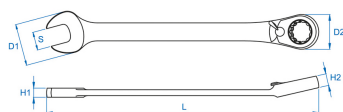

3732S

Chaves mistas com roquete reversível em polegadas

- Polegada
- Retoma: 15°
- Ângulo de retoma 5°
- Reversível
- acabamento em cromo polido

	Dimensões (polegadas)	D1 (mm)	D2 (mm)	H1 (mm)	H2 (mm)	l (mm)	Peso (g)
373210S	5/16"	16.7	16.6	4.6	6.5	140	20
373212S	3/8"	20.8	20	5.3	7.3	159	40
373214S	7/16"	23.8	21.8	5.6	7.7	165	60
373216S	1/2"	27.1	24.7	6.4	8.6	178	95
373218S	9/16"	29.2	27	6.8	9	191	110
373220S	5/8"	33.4	30	7.2	9.9	208	160
373222S	11/16"	35.5	31.8	7.7	10.3	226	175
373224S	3/4"	39.7	33.8	8.8	11.2	248	220
373228S	7/8"	46	40	9	13	290	320
373230S	15/16"	52.5	46	10	14.5	323	465