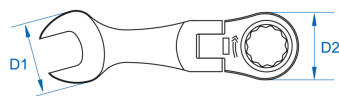

### M Chaves mistas com roquete flexível em métrico

- em métrico
- Cabeça flexível
- Ângulo de retoma 5°
- acabamento em cromo polido

|  | Comprimento L (mm) | Dimensão (mm) | D1 (mm) | D2 (mm) | H1 (mm) | H2 (mm) | Peso (g) |
|--|--------------------|---------------|---------|---------|---------|---------|----------|
| 373308M  | 91.6               | 8             | 17.3    | 17      | 4.7     | 7.25    | 52       |
| 373311M  | 104                | 11            | 25.4    | 23.6    | 6.6     | 8.7     | 73       |
| 373312M  | 104                | 12            | 25.4    | 23.8    | 6.15    | 8.8     | 76       |
| 373314M  | 113.6              | 14            | 29.7    | 27.8    | 6.55    | 8.7     | 95       |
| 373315M  | 121                | 15            | 33.6    | 30.7    | 7.8     | 10.4    | 95       |
| 373316M  | 119.8              | 16            | 33.8    | 30.5    | 7.45    | 10.4    | 133      |
| 373317M  | 123.6              | 17            | 35.1    | 32      | 8.1     | 10.3    | 152      |
| 373318M  | 138.3              | 18            | 39.1    | 34.7    | 8.5     | 10.6    | 187      |
| 373319M  | 137.7              | 19            | 39.4    | 34.6    | 8.85    | 10.6    | 190      |