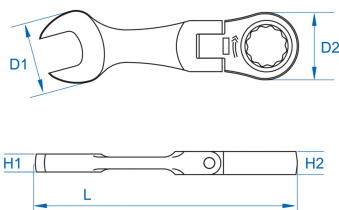

3733M

M Chaves mistas com roquete flexível em métrico

- em métrico
- Cabeça flexível
- Ângulo de retoma 5°
- acabamento em cromo polido

	Comprimento L (mm)	Dimensão (mm)	D1 (mm)	D2 (mm)	H1 (mm)	H2 (mm)	Peso (g)
373308M	91.6	8	17.3	17	4.7	7.25	52
373311M	104	11	25.4	23.6	6.6	8.7	73
373312M	104	12	25.4	23.8	6.15	8.8	76
373314M	113.6	14	29.7	27.8	6.55	8.7	95
373315M	121	15	33.6	30.7	7.8	10.4	95
373316M	119.8	16	33.8	30.5	7.45	10.4	133
373317M	123.6	17	35.1	32	8.1	10.3	152
373318M	138.3	18	39.1	34.7	8.5	10.6	187
373319M	137.7	19	39.4	34.6	8.85	10.6	190