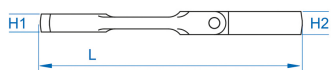

### M Chaves mistas com roquete flexível em métrico

- em métrico
- Cabeça flexível
- Ângulo de retoma 5°
- acabamento em cromo polido

|  | Comprimento L (mm) | Dimensão (mm) | D1 (mm) | D2 (mm) | H1 (mm) | H2 (mm) | Peso (g) |
|--|--------------------|---------------|---------|---------|---------|---------|----------|
| 373308M  | 91.6               | 8             | 17.3    | 17      | 4.7     | 7.25    | 52       |
| 373311M  | 104                | 11            | 25.4    | 23.6    | 6.6     | 8.7     | 73       |
| 373312M  | 104                | 12            | 25.4    | 23.8    | 6.15    | 8.8     | 76       |
| 373314M  | 113.6              | 14            | 29.7    | 27.8    | 6.55    | 8.7     | 95       |
| 373315M  | 121                | 15            | 33.6    | 30.7    | 7.8     | 10.4    | 95       |
| 373316M  | 119.8              | 16            | 33.8    | 30.5    | 7.45    | 10.4    | 133      |
| 373317M  | 123.6              | 17            | 35.1    | 32      | 8.1     | 10.3    | 152      |
| 373318M  | 138.3              | 18            | 39.1    | 34.7    | 8.5     | 10.6    | 187      |
| 373319M  | 137.7              | 19            | 39.4    | 34.6    | 8.85    | 10.6    | 190      |