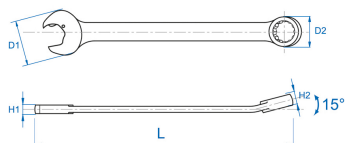

### M Chave mista métrica com roquete na boca Open-side Speed

- Chave com roquete incluído na abertura
- em métrico
- Ideal para utilização em roscas, grampos de manqiras, canalização, mola tensora
- Simplifica os trabalhos de aperto em agricultura, automação, transporte, maquinaria,, aeronautica...
- Aço cromo vanádio
- Acabamento em cromo polido

	Dimensão (mm)	D1 (mm)	D2 (mm)	H1 (mm)	H2 (mm)	L (mm)	Peso (g)
372108M	8	17,8	13,3	5	6	136	38
372110M	10	22,2	16,6	6	7,2	161	60
372111M	11	25,4	17,5	6,6	7,4	168	68
372112M	12	26,3	19,2	7,5	7,9	174	83
372114M	14	31,5	21,3	8,5	9,2	193	123
372115M	15	32,8	23,6	8,5	9,7	200	143
372116M	16	34,9	23,6	9	10,8	207	171
372118M	18	39	28	9,8	11,2	239	220