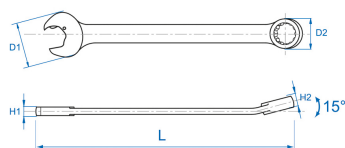

3721S

S Chave mista em polegadas com roquete Open-side Speed

- Chave com roquete incluído na abertura
- Polegada
- Ideal para utilização em roscas, grampos de manquiras, canalização, mola tensora
- Simplifica os trabalhos de aperto em agricultura, automação, transporte, maquinaria,, aeronautica...
- Aço cromo vanádio (Cr-V)
- Acabamento em cromo polido

	Dimensões (polegadas)	D1 (mm)	D2 (mm)	H1 (mm)	H2 (mm)	L (mm)	Peso (g)
372110S	5/16"	17,8	13,3	5	6	136	38
372112S	3/8"	22,2	16,6	6	7,2	161	59
372114S	7/16"	25,4	17,5	6,6	7,4	168	68
372116S	1/2"	28,2	20,3	7,9	8,6	180	97
372118S	9/16"	31,5	21,3	8,5	9,2	193	120
372120S	5/8"	34,9	25,6	9	10,8	207	163
372122S	11/16"	37,4	28,1	9,5	10,9	227	184
372124S	3/4"	41,2	29,3	9,8	12,2	250	246