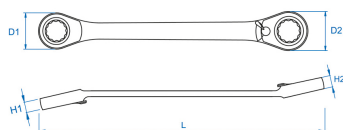

3737M

M Metric Reversible Double Box-End Speed Wrench

- em métrico
- Retoma: 13°
- Ângulo de retoma 5°
- Reversível
- acabamento em cromo polido

|  | Dimensão (mm) | D1 (mm) | D2 (mm) | H1 (mm) | H2 (mm) | l (mm) | Peso (g) |
|------------------------------------------------------------------------------------|---------------|---------|---------|---------|---------|--------|----------|
| 37370607M | 6x7 | 14,2 | 17,2 | 6,3 | 6,5 | 115 | 36 |
| 37370809M | 8x9 | 16,8 | 20,2 | 6,5 | 6,9 | 128 | 45 |
| 37371415M | 14x15 | 26,5 | 29,5 | 9 | 9,4 | 190 | 130 |
| 37372123M | 21x23 | 40 | 46 | 13 | 14,5 | 260 | 408 |