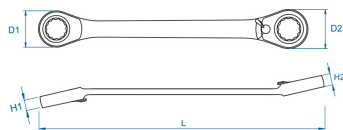

### **M** Metric Reversible Double Box-End Speed Wrench

- em métrico
- Retoma: 13°
- Ângulo de retoma 5°
- Reversível
- acabamento em cromo polido

	Dimensão (mm)	D1 (mm)	D2 (mm)	H1 (mm)	H2 (mm)	l (mm)	Peso (g)
37370607M	6x7	14,2	17,2	6,3	6,5	115	36
37370809M	8x9	16,8	20,2	6,5	6,9	128	45
37371415M	14x15	26,5	29,5	9	9,4	190	130
37372123M	21x23	40	46	13	14,5	260	408