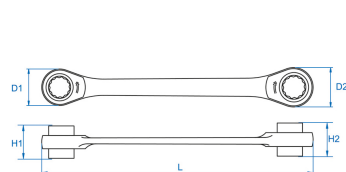

### M Chave de luneta dupla métrica com roquete

- Em métrico
- Recto
- 4 dimensões em 1 chave
- Ângulo de retoma 5°
- Reversível
- Acabamento em cromo polido

	Comprimento L (mm)	Dimensão (mm)	D1 (mm)	D2 (mm)	H1 (mm)	H2 (mm)	Peso (g)
37390811M	145	8x9x10x11	21.7	23.45	13.8	17.7	80
37391419M	225	14x17x18x19	32.6	35.45	19.35	21.15	234
37391619M	225	16x17x18x19	32.65	35.2	19.3	21.2	232
37391019M	205	10x13x17x19	25.50	36	15.20	21.25	188