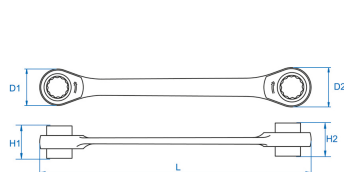

3739M

M Chave de luneta dupla métrica com roquete

- Em métrico
- Recto
- 4 dimensões em 1 chave
- Ângulo de retoma 5°
- Reversível
- Acabamento em cromo polido

	Comprimento L (mm)	Dimensão (mm)	D1 (mm)	D2 (mm)	H1 (mm)	H2 (mm)	Peso (g)
37390811M	145	8x9x10x11	21.7	23.45	13.8	17.7	80
37391419M	225	14x17x18x19	32.6	35.45	19.35	21.15	234
37391619M	225	16x17x18x19	32.65	35.2	19.3	21.2	232
37391019M	205	10x13x17x19	25.50	36	15.20	21.25	188