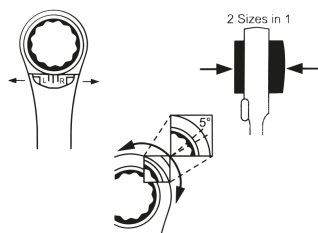

3739M

M Chave de luneta dupla métrica com roquete

- Em métrico
- Recto
- 4 dimensões em 1 chave
- Ângulo de retoma 5°
- Reversível
- Acabamento em cromo polido

	Comprimento L (mm)	Dimensão (mm)	D1 (mm)	D2 (mm)	H1 (mm)	H2 (mm)	Peso (g)
37390811M	145	8x9x10x11	21.7	23.45	13.8	17.7	80
37391419M	225	14x17x18x19	32.6	35.45	19.35	21.15	234
37391619M	225	16x17x18x19	32.65	35.2	19.3	21.2	232
37391019M	205	10x13x17x19	25.50	36	15.20	21.25	188