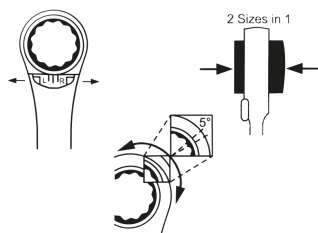

### M Chave de luneta dupla métrica com roquete

- Em métrico
- Recto
- 4 dimensões em 1 chave
- Ângulo de retoma 5°
- Reversível
- Acabamento em cromo polido

	Comprimento L (mm)	Dimensão (mm)	D1 (mm)	D2 (mm)	H1 (mm)	H2 (mm)	Peso (g)
37390811M	145	8x9x10x11	21.7	23.45	13.8	17.7	80
37391419M	225	14x17x18x19	32.6	35.45	19.35	21.15	234
37391619M	225	16x17x18x19	32.65	35.2	19.3	21.2	232
37391019M	205	10x13x17x19	25.50	36	15.20	21.25	188