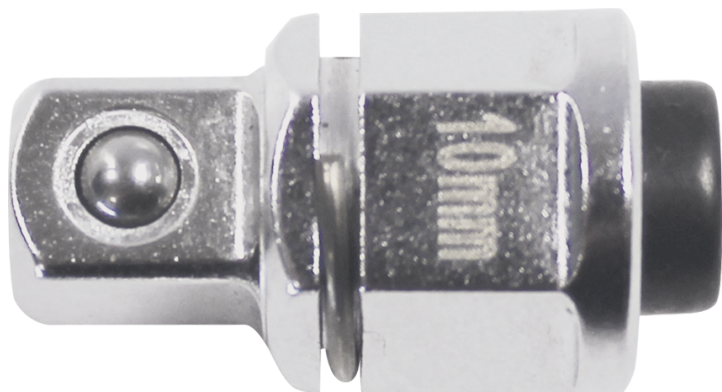

373202R

### Adaptador chave mista com roquete

- Para uso de chaves de caixa 1/4"
- Uso com chave 10 mm
- acabamento em cromo polido

373202R

Quadrado de transporte

1/4"

Peso (g)

7