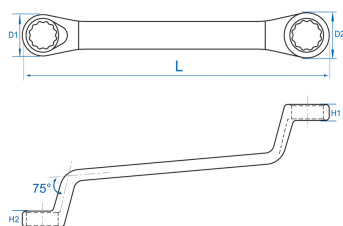

5970

S Chaves de luneta com curvatura profunda 75° polegadas

ANSI/ASME B107.6

- Polegada
- Desvio 75°
- Design fino
- Cabeça 12 faces parede fina
- Acabamento em cromo polido

	Dimensões (polegadas)	D1 (mm)	D2 (mm)	H1 (mm)	L (mm)	Peso (g)
59700810	1/4"x5/16"	10.7	12.2	6	168	43
59701012	5/16"x3/8"	13.6	15.1	7	183	62
59701214	3/8"x7/16"	16.6	18	8	198	88
59701416	7/16"x1/2"	19.5	20.9	9	217	131
59701618	1/2"x9/16"	19.5	20.9	9	217	134
59701820	9/16"x5/8"	25.3	26.7	11	260	152
59702022	5/8"x11/16"	25.3	26.7	11	260	189
59702224	11/16"x3/4"	28.2	29.7	11.6	292	240
59702428	3/4"x7/8"	31.1	34	12.2	318	330
59702628	13/16"x7/8"	32.6	35.5	12.5	326.5	330
59703032	15/16"x1"	36.9	41	13.5	329	436
59703436	1-1/16"x1-1/8"	39.4	42.8	13.8	347	488
59703842	1-3/16" x 1-5/16"	46	50	17	362	636

59703640

1-1/8"x1-1/4"

41

49

15

365

679