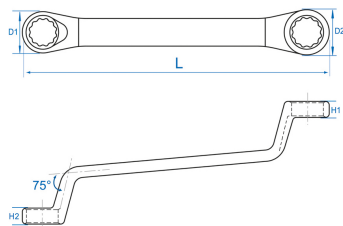

5970

S Chaves de luneta com curvatura profunda 75° polegadas

ANSI/ASME B107.6

- Polegada
- Desvio 75°
- Design fino
- Cabeça 12 faces parede fina
- Acabamento em cromo polido

	Dimensões (polegadas)	D1 (mm)	D2 (mm)	H1 (mm)	L (mm)	Peso (g)
59700810	1/4"x5/16"	10.7	12.2	6	168	43
59701012	5/16"x3/8"	13.6	15.1	7	183	62
59701214	3/8"x7/16"	16.6	18	8	198	88
59701416	7/16"x1/2"	19.5	20.9	9	217	131
59701618	1/2"x9/16"	19.5	20.9	9	217	134
59701820	9/16"x5/8"	25.3	26.7	11	260	152
59702022	5/8"x11/16"	25.3	26.7	11	260	189
59702224	11/16"x3/4"	28.2	29.7	11.6	292	240
59702428	3/4"x7/8"	31.1	34	12.2	318	330
59702628	13/16"x7/8"	32.6	35.5	12.5	326.5	330
59703032	15/16"x1"	36.9	41	13.5	329	436
59703436	1-1/16"x1-1/8"	39.4	42.8	13.8	347	488
59703842	1-3/16" x 1-5/16"	46	50	17	362	636

KING TONY

Enjoy your work

59703640

1-1/8"x1-1/4"

41

49

15

365