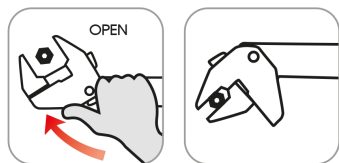

### Speed adjustable Wrench

Abertura da mandíbula (mm)

L (mm)

Peso (g)

360112R

10~30

280

650