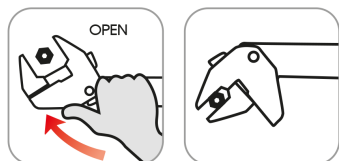

3601R

Speed adjustable Wrench

Abertura da mandíbula (mm)

L (mm)

Peso (g)

360112R

10~30

280