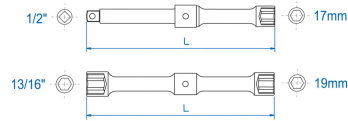

1996

M

Chave para porcas de roda

PAT 192461

- em métrico
- Chaves para desmontagem de rodas
- Quadrado 1/2"
- Compacto
- Acabamento em cromo

	Dimensão (mm)	Dimensões (polegadas)	Quadrado	L (mm)	Peso (g)
19961721	17, 19	13/16"	1/2"	300	1100