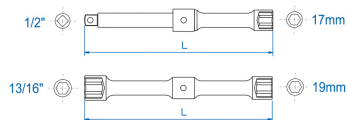

### Chave para porcas de roda

PAT 192461

- em métrico
- Chaves para desmontagem de rodas
- Quadrado 1/2"
- Compacto
- Acabamento em cromo

	Dimensão (mm)	Dimensões (polegadas)	Quadrado	L (mm)	Peso (g)
19961721	17, 19	13/16"	1/2"	300	1100