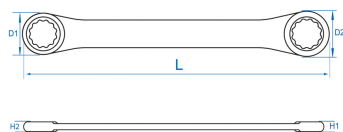

19C0

Chave de luneta direita métrica

- em métrico
- Cabeça 12 faces
- Acabamento cromo polido

	Dimensão (mm)	D1 (mm)	D2 (mm)	H1 (mm)	H2 (mm)	L (mm)	Peso (g)
19C00607	6x7	10.43	11.66	4.86	4.96	121	17
19C00809	8x9	13.04	16.35	6.07	6.35	137	27
19C01011	10x11	16.66	19.84	7.77	7.73	154	51
19C01213	12x13	19.87	22	8.5	8.77	164	70
19C01415	14x15	22.26	25.09	8.44	8.57	182	92
19C01617	16x17	24.81	26.28	9.83	10.05	211	118
19C01819	18x19	27.6	28.53	10.59	10.57	226	151
19C02022	20x22	30.26	33.23	11.93	11.94	240	187
19C02123	21x23	31.74	35.04	12.37	12.54	255	242
19C02426	24x26	36.39	39.14	11.89	11.69	270	290
19C02528	25x28	37.51	41.11	13.01	13.07	285	339
19C03032	30x32	45.09	48.12	14.11	14.18	335	520