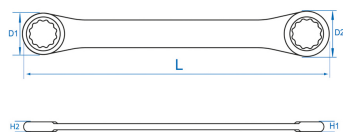

### Chave de luneta direita métrica

- em métrico
- Cabeça 12 faces
- Acabamento cromo polido

	Dimensão (mm)	D1 (mm)	D2 (mm)	H1 (mm)	H2 (mm)	L (mm)	Peso (g)
19C00607	6x7	10.43	11.66	4.86	4.96	121	17
19C00809	8x9	13.04	16.35	6.07	6.35	137	27
19C01011	10x11	16.66	19.84	7.77	7.73	154	51
19C01213	12x13	19.87	22	8.5	8.77	164	70
19C01415	14x15	22.26	25.09	8.44	8.57	182	92
19C01617	16x17	24.81	26.28	9.83	10.05	211	118
19C01819	18x19	27.6	28.53	10.59	10.57	226	151
19C02022	20x22	30.26	33.23	11.93	11.94	240	187
19C02123	21x23	31.74	35.04	12.37	12.54	255	242
19C02426	24x26	36.39	39.14	11.89	11.69	270	290
19C02528	25x28	37.51	41.11	13.01	13.07	285	339
19C03032	30x32	45.09	48.12	14.11	14.18	335	520