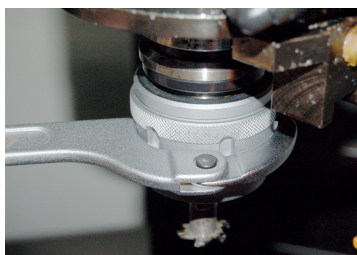

## Chave de gancho articulada para porcas de ranhura lateral

- Permite cobrir vários tamanhos
- Uma chave substitui vários tamanhos de chave fixa
- Acabamento: Cromado polido

	Capacidade (mm)	L (mm)	Peso (g)
364135	13~35	174	96
364150	35~50	212	166
364180	50~80	285	352
3641C0	80~120	348	652
3641I0	120~180	480	1260