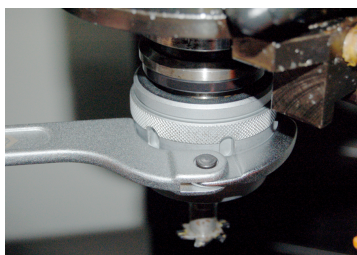

3641

Chave de gancho articulada para porcas de ranhura lateral

- Permite cobrir vários tamanhos
- Uma chave substitui vários tamanhos de chave fixa
- Acabamento: Cromado polido

	Capacidade (mm)	L (mm)	Peso (g)
364135	13~35	174	96
364150	35~50	212	166
364180	50~80	285	352
3641C0	80~120	348	652
3641I0	120~180	480	1260