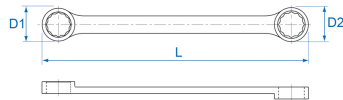

19B0

M Metric Long Straight Ring Wrenches

- Em métrico
- 12 faces
- Acabamento cromo polido

	D1 (mm)	D2 (mm)	Tamanho tip (mm)	L (mm)	Peso (g)
19B00810	12.5	15	8 x 10	235	72
19B01011	14.3	17	10 x 11	291	95
19B01012	14.3	17	10 x 12	291	95
19B01113	17.8	20.3	11 x 13	328	157
19B01214	17.8	20.3	12 x 14	328	157
19B01315	20.2	23.3	13 x 15	368	217
19B01417	20.2	23.3	14 x 17	368	217
19B01618	23.7	26.6	16 x 18	407	284
19B01719	23.7	26.6	17 x 19	407	284
19B01921	27.5	29.7	19 x 21	415	376
19B02224	31.3	34	22 x 24	430	482