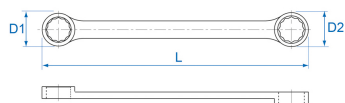

19B0

M Metric Long Straight Ring Wrenches

- Em métrico
- 12 faces
- Acabamento cromo polido

	D1 (mm)	D2 (mm)	Tamanho tip (mm)	L (mm)	Peso (g)
19B00810	12.5	15	8 x 10	235	72
19B01011	14.3	17	10 x 11	291	95
19B01012	14.3	17	10 x 12	291	95
19B01113	17.8	20.3	11 x 13	328	157
19B01214	17.8	20.3	12 x 14	328	157
19B01315	20.2	23.3	13 x 15	368	217
19B01417	20.2	23.3	14 x 17	368	217
19B01618	23.7	26.6	16 x 18	407	284
19B01719	23.7	26.6	17 x 19	407	284
19B01921	27.5	29.7	19 x 21	415	376
19B02224	31.3	34	22 x 24	430	482