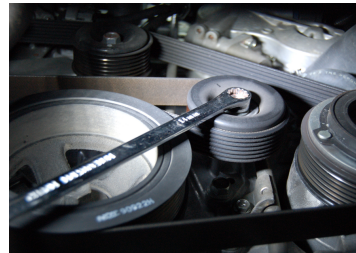

19B0

M Metric Long Straight Ring Wrenches

- Em métrico
- 12 faces
- Acabamento cromo polido

	D1 (mm)	D2 (mm)	Tamanho tip (mm)	L (mm)	Peso (g)
19B00810	12.5	15	8 x 10	235	72
19B01011	14.3	17	10 x 11	291	95
19B01012	14.3	17	10 x 12	291	95
19B01113	17.8	20.3	11 x 13	328	157
19B01214	17.8	20.3	12 x 14	328	157
19B01315	20.2	23.3	13 x 15	368	217
19B01417	20.2	23.3	14 x 17	368	217
19B01618	23.7	26.6	16 x 18	407	284
19B01719	23.7	26.6	17 x 19	407	284
19B01921	27.5	29.7	19 x 21	415	376
19B02224	31.3	34	22 x 24	430	482