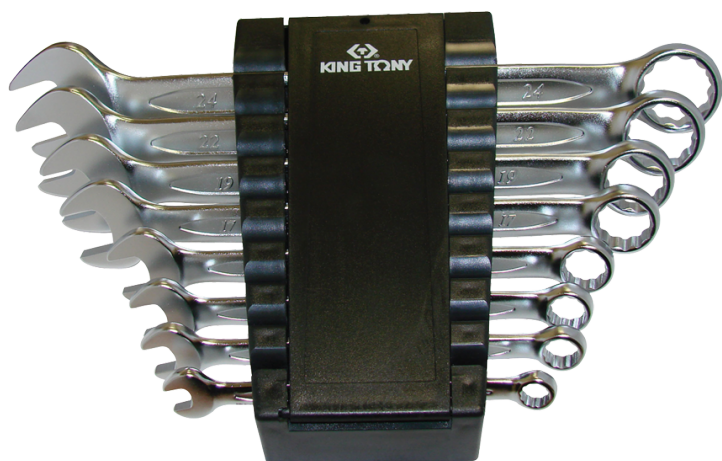

1238MR

M Jogo de chaves mistas métricas em suporte - 8 pçs

Peso (kg) : 0.85

Series

Content

1060

8, 9, 10, 11, 12, 13, 17, 19