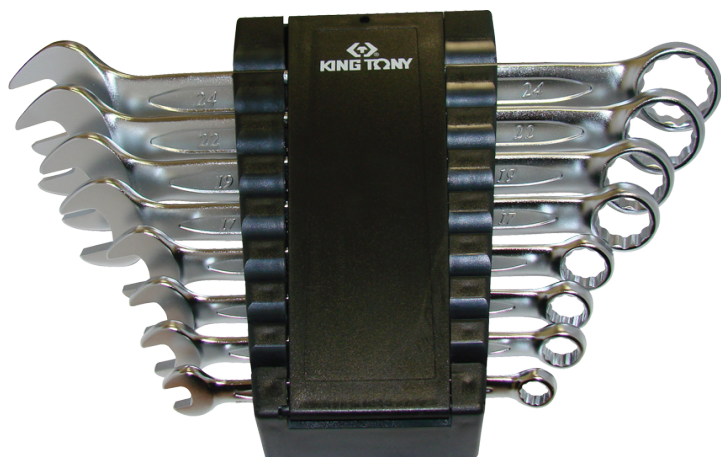

1248MR

M Jogo de chaves mistas métricas em suporte - 8 pçs

Peso (kg) : 1.3

Series

Content

1060

8, 10, 11, 13, 17, 19, 22, 24