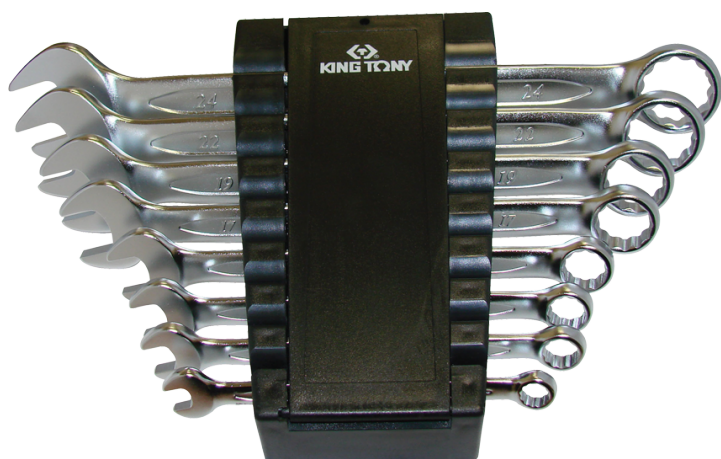

## 1248MR

**M** Jogo de chaves mistas métricas em suporte - 8 pçs

Peso (kg) : 1.3

Series

Content

1060

8, 10, 11, 13, 17, 19, 22, 24