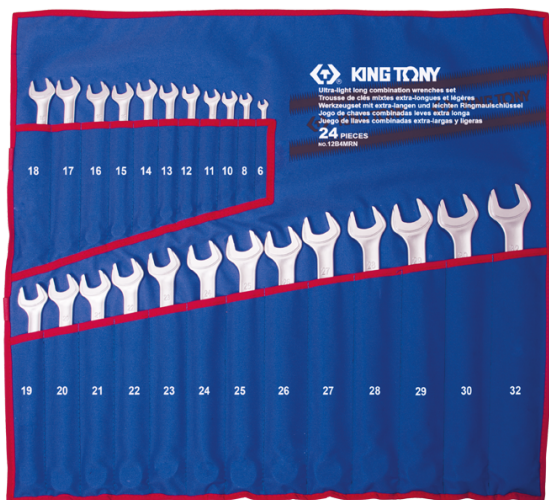

12B4MRN

M Ultra-light and long combination wrench set - 24 pcs

DIN3113/ISO7738

Peso (kg) : 7

- Estojo em poliéster
- Cabeça reforçada, inclinada a 15°
- Luneta inclinada a 13°
- I-BEAM technology : Perfil em forma de I inspirado na tecnologia de vigas IPN

	Series	Content
	1061	6 , 8 , 10 , 11 , 12 , 13 , 14 , 15 , 16 , 17 , 18 , 19 , 20 , 21 , 22 , 23 , 24 , 25 , 26 , 27 , 28 , 29 , 30 , 32