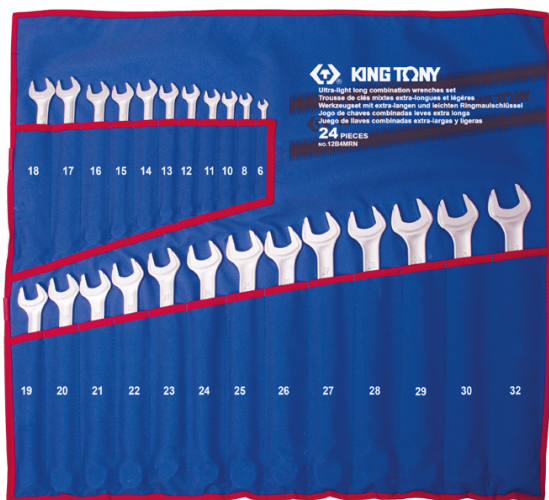

12B4MRN

M Ultra-light and long combination wrench set - 24 pcs

DIN3113/ISO7738

Peso (kg) : 7

- Estojo em poliéster
- Cabeça reforçada, inclinada a 15°
- Luneta inclinada a 13°
- I-BEAM technology : Perfil em forma de I inspirado na tecnologia de vigas IPN

Series

Content

1061

6 , 8 , 10 , 11 , 12 , 13 , 14 , 15 , 16 , 17 ,
18 , 19 , 20 , 21 , 22 , 23 , 24 , 25 , 26 , 27 ,
28 , 29 , 30 , 32