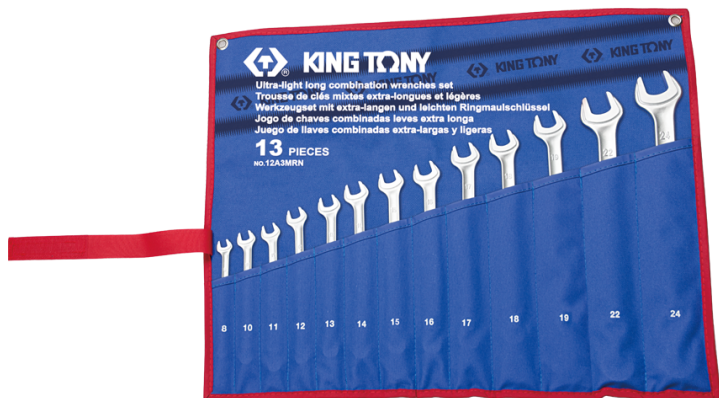

## 12A3MRN

### **M** Ultra-light and long combination wrench set - 13 pcs

DIN3113/ISO7738

Peso (kg) : 2.16

- Estojo em poliéster
- Cabeça reforçada, inclinada a 15°
- Luneta inclinada a 13°
- I-BEAM technology : Perfil em forma de I inspirado na tecnologia de vigas IPN