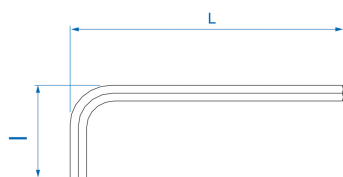

### Metric Short Phosphate Hex Key

- em métrico
- Versão curta
- Acabamento em fosfato

	Tamanho tip (mm)	L (mm)	l (mm)	Peso (g)
114515MZY	H1.5	46	15	0.7
114502MZY	H2	51	17	1.3
114525MZY	H2.5	58	20	3
114503MX	H3	65	23	6
114504MZY	H4	73	28	10
114505MZY	H5	85	33	18