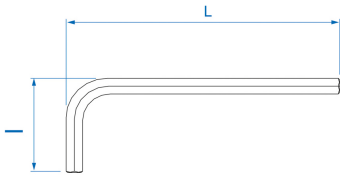

1145M

Metric Short Phosphate Hex Key

- em métrico
- Versão curta
- Acabamento em fosfato

	Tamanho tip (mm)	L (mm)	l (mm)	Peso (g)
114515MZY	H1.5	46	15	0.7
114502MZY	H2	51	17	1.3
114525MZY	H2.5	58	20	3
114503MX	H3	65	23	6
114504MZY	H4	73	28	10
114505MZY	H5	85	33	18