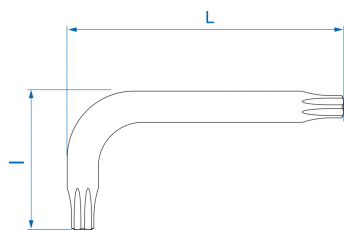

1143R

Chave Hexagonal TORX®

- Versão curta
- aço SNCM + V
- Acabamento em cromo polido

|  | Nº Tip | L (mm) | l (mm) | Peso (g) |
|---|--------|--------|--------|----------|
| 114310R | T10 | 46 | 16 | 3.5 |
| 114315R | T15 | 53 | 16 | 5.5 |
| 114320R | T20 | 58 | 19 | 8 |
| 114325R | T25 | 65 | 20 | 11 |
| 114327R | T27 | 72 | 24 | 15 |
| 114330R | T30 | 80 | 29 | 24.5 |
| 114340R | T40 | 90 | 35 | 39 |
| 114345R | T45 | 102 | 39 | 57 |
| 114350R | T50 | 115 | 41 | 80 |