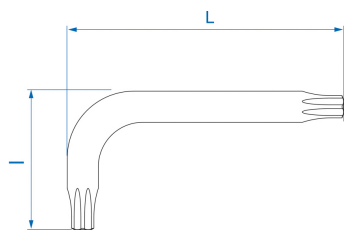

1123R

Chave Hexagonal longa TORX®

- Versão longa
- aço SNCM + V
- Acabamento em cromo polido

	Nº Tip	L (mm)	l (mm)	Peso (g)
112310R	T10	92	18	6
112315R	T15	103	20	9
112320R	T20	115	22	12
112325R	T25	130	25	18
112327R	T27	146	29	25
112330R	T30	165	35	40
112340R	T40	182	40	61
112345R	T45	202	45	89
112350R	T50	225	49	126