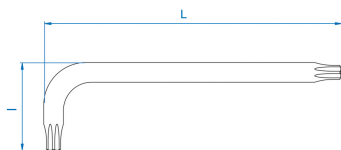

1147R

Chave Hexagonal RESISTORX®

- Versão curta
- aço SNCM + V
- Acabamento em cromo polido

	Nº Tip	L (mm)	l (mm)	Peso (g)
114710R	T10H	46	16	3.5
114715R	T15H	53	16	5.5
114720R	T20H	58	19	8
114725R	T25H	65	20	11
114727R	T27H	72	24	15
114730R	T30H	80	29	24.5
114740R	T40H	90	35	39
114745R	T45H	102	39	57
114750R	T50H	115	41	80