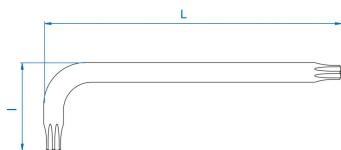

1127R

Chave Hexagonal longa RESISTORX®

- Versão longa
- aço SNCM + V
- Acabamento em cromo polido

	Nº Tip	L (mm)	l (mm)	Peso (g)
112710R	T10H	92	18	5
112715R	T15H	103	20	8
112720R	T20H	115	22	12
112725R	T25H	130	25	17
112727R	T27H	146	29	25
112730R	T30H	165	35	40
112740R	T40H	182	40	60
112745R	T45H	202	45	89
112750R	T50H	225	49	126