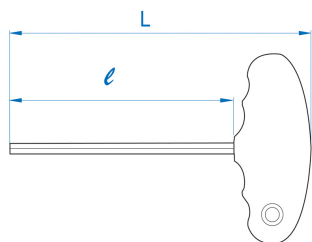

1155MR

M

Metric T-Handle Hex Key

- em métrico
- aço SNCM + V
- Cabo em T
- Acabamento cromo polido ponta preta

	Tamanho tip (mm)	L (mm)	l (mm)	Peso (g)
115502MR	H2	137	100	28
115525MR	H2.5	137	100	30
115503MR	H3	137	100	32
115504MR	H4	137	100	38
115505MR	H5	188	150	65
115506MR	H6	188	150	79
115508MR	H8	240	200	159
115510MR	H10	240	200	217