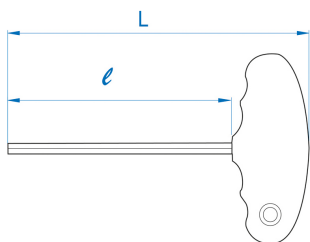

1155MR

M

Metric T-Handle Hex Key

- em métrico
- aço SNCM + V
- Cabo em T
- Acabamento cromo polido ponta preta

	Tamanho tip (mm)	L (mm)	l (mm)	Peso (g)
115502MR	H2	137	100	28
115525MR	H2.5	137	100	30
115503MR	H3	137	100	32
115504MR	H4	137	100	38
115505MR	H5	188	150	65
115506MR	H6	188	150	79
115508MR	H8	240	200	159
115510MR	H10	240	200	217