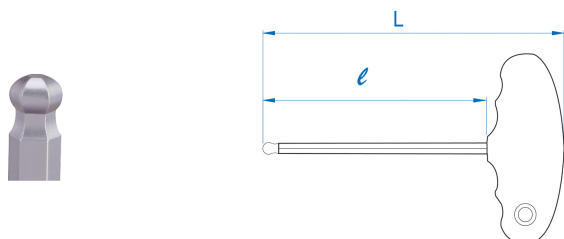

1150MR

M Chave macho hexagonal com cabo em T

- Métrico
- aço SNCM + V
- Cabo em T
- Esfera tipo ponta Desvio 30°
- Acabamento cromo polido ponta preta

	Tamanho tip (mm)	L (mm)	l (mm)	Peso (g)
115002MR	H2	137	100	28
115025MR	H2.5	137	100	30
115003MR	H3	137	100	32
115004MR	H4	137	100	38
115005MR	H5	188	150	65
115006MR	H6	188	150	79
115008MR	H8	240	200	159
115010MR	H10	240	200	217