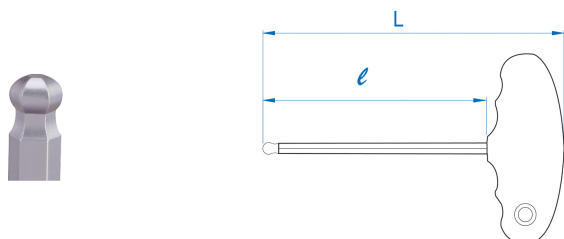

## 1150MR

### M Chave macho hexagonal com cabo em T

- Métrico
- aço SNCM + V
- Cabo em T
- Esfera tipo ponta Desvio 30°
- Acabamento cromo polido ponta preta

	Tamanho tip (mm)	L (mm)	l (mm)	Peso (g)
115002MR	H2	137	100	28
115025MR	H2.5	137	100	30
115003MR	H3	137	100	32
115004MR	H4	137	100	38
115005MR	H5	188	150	65
115006MR	H6	188	150	79
115008MR	H8	240	200	159
115010MR	H10	240	200	217