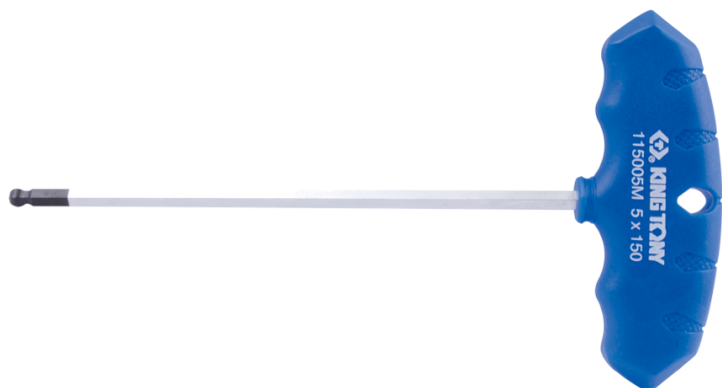

## 1150MR

### M Chave macho hexagonal com cabo em T

- Métrico
- aço SNCM + V
- Cabo em T
- Esfera tipo ponta Desvio 30°
- Acabamento cromo polido ponta preta

	Tamanho tip (mm)	L (mm)	l (mm)	Peso (g)
115002MR	H2	137	100	28
115025MR	H2.5	137	100	30
115003MR	H3	137	100	32
115004MR	H4	137	100	38
115005MR	H5	188	150	65
115006MR	H6	188	150	79
115008MR	H8	240	200	159
115010MR	H10	240	200	217