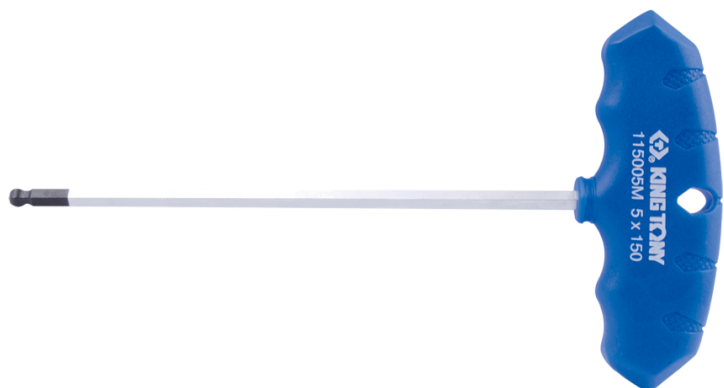

1150MR

M Chave macho hexagonal com cabo em T

- Métrico
- aço SNCM + V
- Cabo em T
- Esfera tipo ponta Desvio 30°
- Acabamento cromo polido ponta preta

	Tamanho tip (mm)	L (mm)	l (mm)	Peso (g)
115002MR	H2	137	100	28
115025MR	H2.5	137	100	30
115003MR	H3	137	100	32
115004MR	H4	137	100	38
115005MR	H5	188	150	65
115006MR	H6	188	150	79
115008MR	H8	240	200	159
115010MR	H10	240	200	217