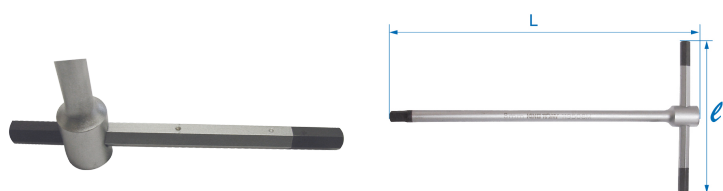

## 1195M

**M** Chave macho hexagonal com cabo em T

- aço SNCM + V
- 6 pontos e 3 ponteiros
- 3 posições de paragem
- Acabamento cromo polido ponta preta

	Tamanho tip (mm)	L (mm)	l (mm)	Peso (g)
119525M	H2.5	126.5	64	22
119503M	H3	126.5	64	23
119504M	H4	181	89.5	62
119505M	5	182	89.5	65
119506M	H6	210	105	120
119508M	H8	250	124	224
119510M	H10	300	145	386
119502M	H2	127	64	22