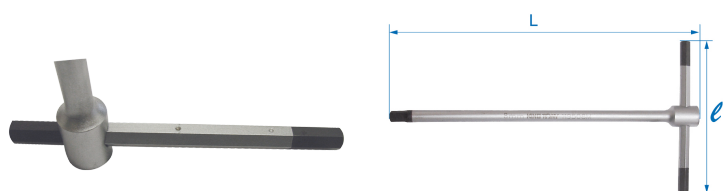

### M Chave macho hexagonal com cabo em T

- aço SNCM + V
- 6 pontos e 3 ponteiros
- 3 posições de paragem
- Acabamento cromo polido ponta preta

	Tamanho tip (mm)	L (mm)	l (mm)	Peso (g)
119525M	H2.5	126.5	64	22
119503M	H3	126.5	64	23
119504M	H4	181	89.5	62
119505M	5	182	89.5	65
119506M	H6	210	105	120
119508M	H8	250	124	224
119510M	H10	300	145	386
119502M	H2	127	64	22