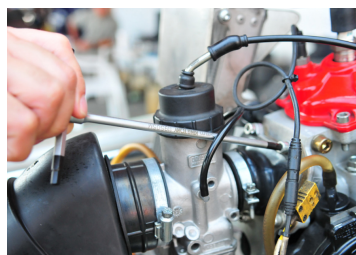

### M Chave macho hexagonal com cabo em T

- aço SNCM + V
- 6 pontos e 3 ponteiros
- 3 posições de paragem
- Acabamento cromo polido ponta preta

	Tamanho tip (mm)	L (mm)	l (mm)	Peso (g)
119525M	H2.5	126.5	64	22
119503M	H3	126.5	64	23
119504M	H4	181	89.5	62
119505M	5	182	89.5	65
119506M	H6	210	105	120
119508M	H8	250	124	224
119510M	H10	300	145	386
119502M	H2	127	64	22