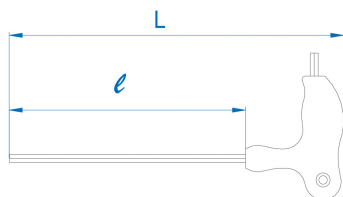

1165MR

M Chave macho hexagonal cabo em L

- Métrico
- aço SNCM + V
- Chaves sextavadas, ponta dupla
- Acabamento cromo polido ponta preta

	Tamanho tip (mm)	L (mm)	l (mm)	Peso (g)
116502MR	H2	150	100	19
116525MR	H2.5	150	100	21.5
116503MR	H3	150	100	25
116504MR	H4	150	100	32.5
116505MR	H5	215	150	74
116506MR	H6	215	150	92
116507MR	H7	215	150	120
116508MR	H8	280	200	212.5
116510MR	H10	280	200	289.5