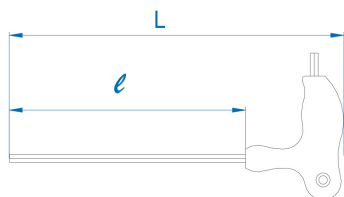

1165MR

M Chave macho hexagonal cabo em L

- Métrico
- aço SNCM + V
- Chaves sextavadas, ponta dupla
- Acabamento cromo polido ponta preta

	Tamanho tip (mm)	L (mm)	l (mm)	Peso (g)
116502MR	H2	150	100	19
116525MR	H2.5	150	100	21.5
116503MR	H3	150	100	25
116504MR	H4	150	100	32.5
116505MR	H5	215	150	74
116506MR	H6	215	150	92
116507MR	H7	215	150	120
116508MR	H8	280	200	212.5
116510MR	H10	280	200	289.5