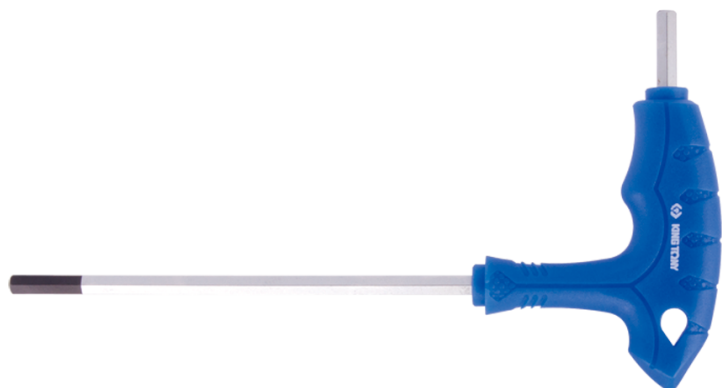

1165MR

M Chave macho hexagonal cabo em L

- Métrico
- aço SNCM + V
- Chaves sextavadas, ponta dupla
- Acabamento cromo polido ponta preta

	Tamanho tip (mm)	L (mm)	l (mm)	Peso (g)
116502MR	H2	150	100	19
116525MR	H2.5	150	100	21.5
116503MR	H3	150	100	25
116504MR	H4	150	100	32.5
116505MR	H5	215	150	74
116506MR	H6	215	150	92
116507MR	H7	215	150	120
116508MR	H8	280	200	212.5
116510MR	H10	280	200	289.5