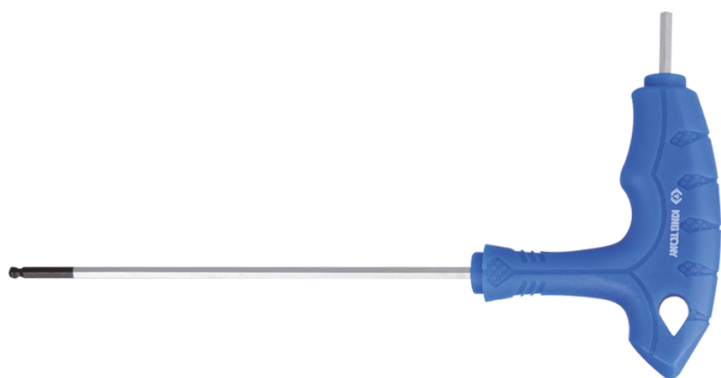

1160MR

M Chave macho hexagonal cabo em L

- Métrico
- aço SNCM + V
- Chaves sextavadas, ponta dupla
- Esfera tipo ponta Desvio 30°
- Acabamento cromo polido ponta preta

	Tamanho tip (mm)	L (mm)	l (mm)	Peso (g)
116002MR	H2	150	100	19
116025MR	H2.5	150	100	21.5
116003MR	H3	150	100	25
116004MR	H4	150	100	32.5
116005MR	H5	215	150	74
116006MR	H6	215	150	92
116007MR	H7	215	150	120
116008MR	H8	280	200	212.5
116010MR	H10	280	200	289.5