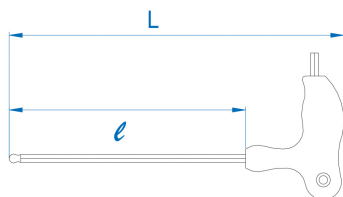

1160MR

M Chave macho hexagonal cabo em L

- Métrico
- aço SNCM + V
- Chaves sextavadas, ponta dupla
- Esfera tipo ponta Desvio 30°
- Acabamento cromo polido ponta preta

	Tamanho tip (mm)	L (mm)	l (mm)	Peso (g)
116002MR	H2	150	100	19
116025MR	H2.5	150	100	21.5
116003MR	H3	150	100	25
116004MR	H4	150	100	32.5
116005MR	H5	215	150	74
116006MR	H6	215	150	92
116007MR	H7	215	150	120
116008MR	H8	280	200	212.5
116010MR	H10	280	200	289.5