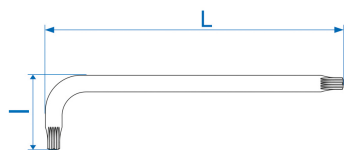

### Chave macho longa XZN®

- Versão longa
- SNCM + liga de aço V
- Acabamento em cromo

	Nº Tip	L (mm)	l (mm)	Peso (g)
112605M	M5	165	33	28.2
112606M	M6	186	38	46.4
112608M	M8	208	44	90
112610M	M10	234	50	159.6
112612M	M12	264	53	237.8