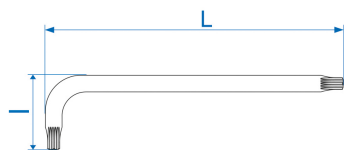

1126M

Chave macho longa XZN®

- Versão longa
- SNCM + liga de aço V
- Acabamento em cromo

	Nº Tip	L (mm)	l (mm)	Peso (g)
112605M	M5	165	33	28.2
112606M	M6	186	38	46.4
112608M	M8	208	44	90
112610M	M10	234	50	159.6
112612M	M12	264	53	237.8