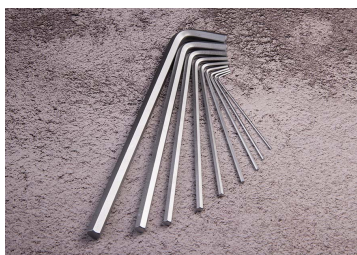

20209MR

M Jogo de chaves macho hexagonais métricas extra longas - 9 pçs

Peso (kg) : 0.49

Series

Content

1125M

H1.5 , H2 , H2.5 , H3 , H4 , H5 , H6 , H8 , H10