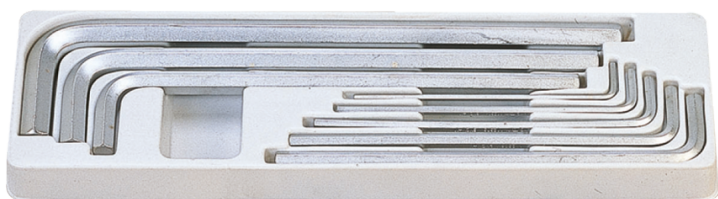

20208MR01

M Jogo de chaves macho hexagonais extra longas métricas - 8 pçs

Termoformado vazio : 8420208MR01

Dimensões C x L x A : 340x100x25

Peso (kg) : 1.25

- Chave macho hexagonal extra longa

Series

Content