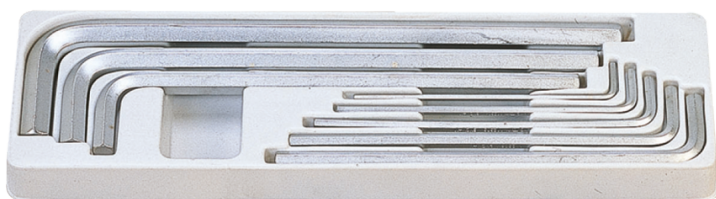

20208MR01

M Jogo de chaves macho hexagonais extra longas métricas - 8 pçs

Termoformado vazio : 8420208MR01

Dimensões C x L x A : 340x100x25

Peso (kg) : 1.25

- Chave macho hexagonal extra longa

Series

Content