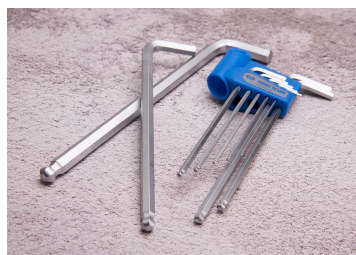

20109MR

M Jogo de chaves macho hexagonais métricas extra longas - 9 pçs

Peso (kg) : 0.49

- Suporte em plástico

Series

Content

1120MR

H1.5 , H2 , H2.5 , H3 , H4 , H5 , H6 , H8 , H10