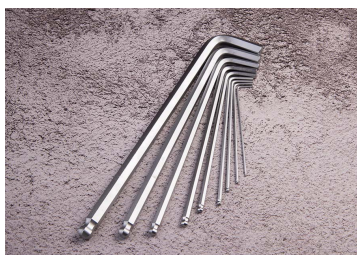

## 20109MR

**M** Jogo de chaves macho hexagonais métricas extra longas - 9 pçs

Peso (kg) : 0.49

- Suporte em plástico

Series

Content

1120MR

H1.5 , H2 , H2.5 , H3 , H4 , H5 , H6 , H8 , H10