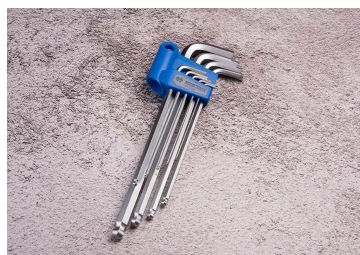

## 20109MR

**M** Jogo de chaves macho hexagonais métricas extra longas - 9 pçs

Peso (kg) : 0.49

- Suporte em plástico

Series

Content

1120MR

H1.5 , H2 , H2.5 , H3 , H4 , H5 , H6 , H8 , H10