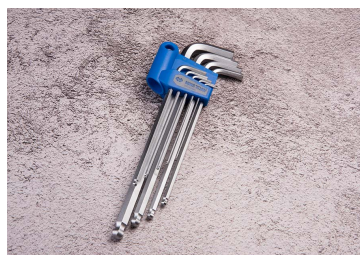

20109MR

M Jogo de chaves macho hexagonais métricas extra longas - 9 pçs

Peso (kg) : 0.49

- Suporte em plástico

Series

Content

1120MR

H1.5 , H2 , H2.5 , H3 , H4 , H5 , H6 , H8 , H10