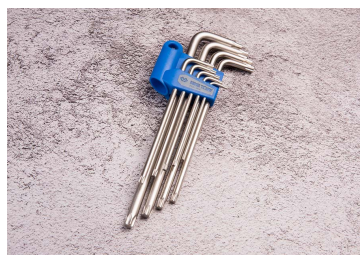

20319PR

Jogo de chaves macho longas TORX® - 9 pçs

Peso (kg) : 0.5

- Suporte em plástico

Series

Content

1123R

T10, T15, T20, T25, T27, T30, T40, T45,
T50