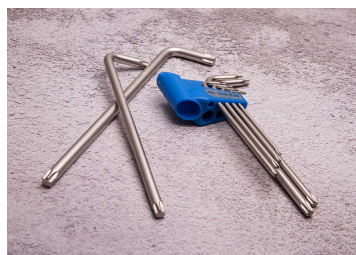

20319PR

Jogo de chaves macho longas TORX® - 9 pçs

Peso (kg) : 0.5

- Suporte em plástico

Series

Content

1123R

T10, T15, T20, T25, T27, T30, T40, T45,
T50