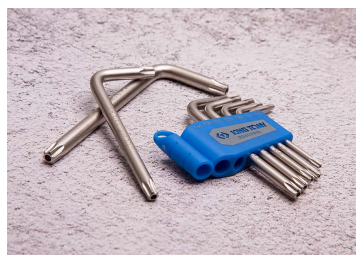

20407PR

Jogo de chaves macho RESISTORX® - 7 pçs

Peso (kg) : 0.2

- Suporte em plástico

Series

Content

1147R

T10H , T15H , T20H , T25H , T27H , T30H ,
T40H