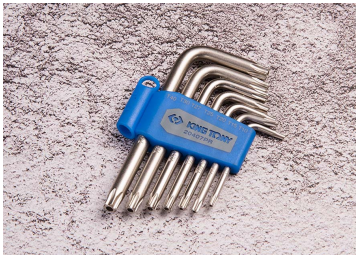

20407PR

Jogo de chaves macho RESISTORX® - 7 pçs

Peso (kg) : 0.2

- Suporte em plástico

Series

Content

1147R

T10H , T15H , T20H , T25H , T27H , T30H ,
T40H