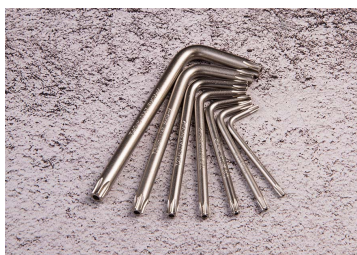

20407PR

Jogo de chaves macho RESISTORX® - 7 pçs

Peso (kg) : 0.2

- Suporte em plástico

Series

Content

1147R

T10H , T15H , T20H , T25H , T27H , T30H ,
T40H