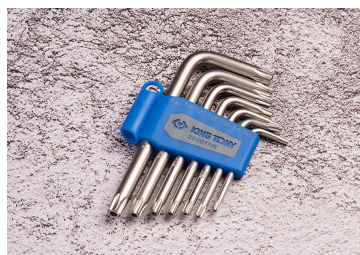

20407PR

Jogo de chaves macho RESISTORX® - 7 pçs

Peso (kg) : 0.2

- Suporte em plástico

Series

Content

1147R

T10H , T15H , T20H , T25H , T27H , T30H ,
T40H