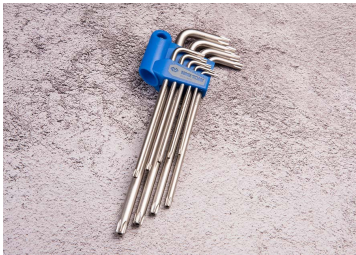

20419PR

Jogo de chaves macho longas RESISTORX® - 9 pçs

Peso (kg) : 0.45

- Suporte em plástico

Series

Content

1127R

T10H, T15H, T20H, T25H, T27H, T30H,
T40H, T45H, T50H