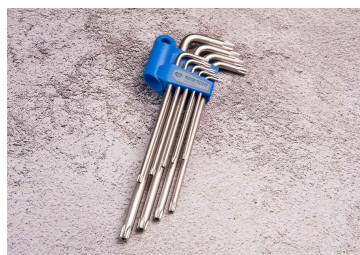

### Jogo de chaves macho longas RESISTORX® - 9 pçs

Peso (kg) : 0.45

- Suporte em plástico

Series

Content

1127R

T10H, T15H, T20H, T25H, T27H, T30H,  
T40H, T45H, T50H