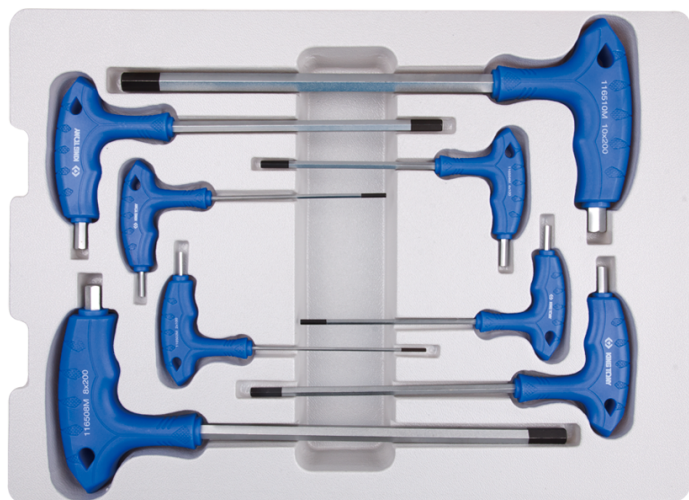

22208MR

M Jogo de chaves macho hexagonais
cabo em L - 8 pçs

Termoformado vazio : 8422208MR
Dimensões C x L x A : 275x380x35
Peso (kg) : 0.8

Series

Content

1165MR

H2 , H2.5 , H3 , H4 , H5 , H6 , H8 , H10