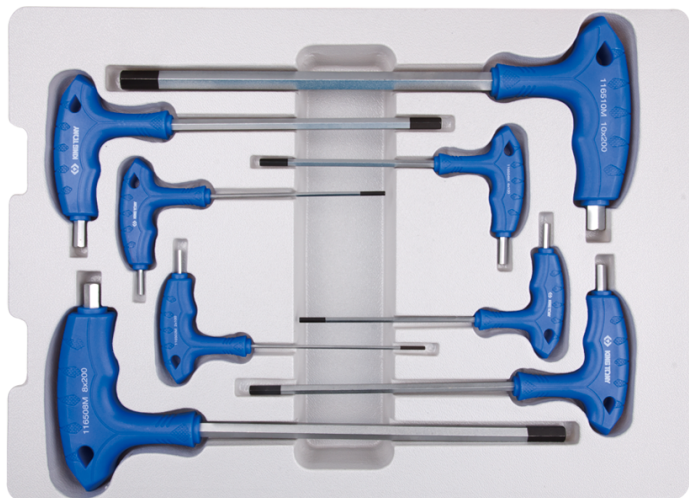

22208MR

M Jogo de chaves macho hexagonais
cabo em L - 8 pçs

Termoformado vazio : 8422208MR
Dimensões C x L x A : 275x380x35
Peso (kg) : 0.8

	Series	Content
		1165MR H2 , H2.5 , H3 , H4 , H5 , H6 , H8 , H10