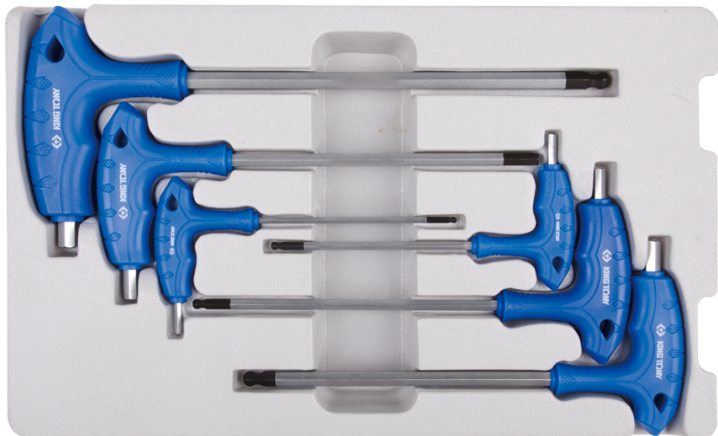

## 22106MR

**M** Jogo de chaves macho hexagonais com cabo em L - 6 pçs

Peso (kg) : 0.68

KING TONY	Series	Content
	 	1160MR
		H3 , H4 , H5 , H6 , H7 , H8