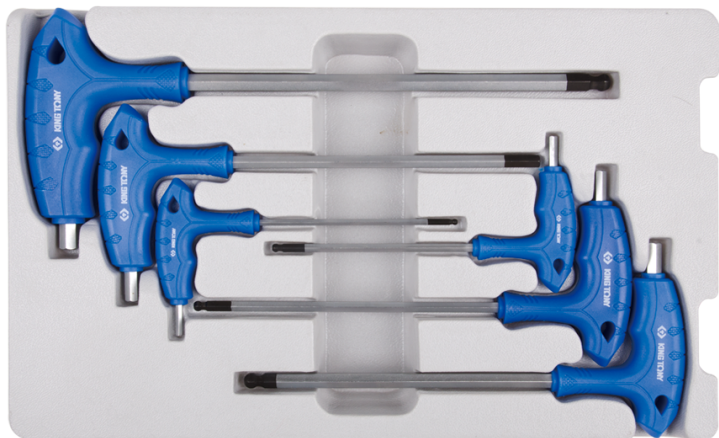

22106MR

M Jogo de chaves macho hexagonais com cabo em L - 6 pçs

Peso (kg) : 0.68

Series

Content

1160MR

H3 , H4 , H5 , H6 , H7 , H8