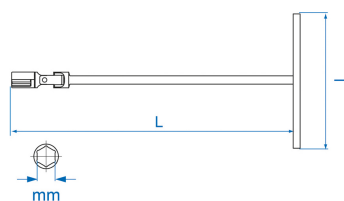

5755M

M Punho em T com chave de caixa com articulação dupla métrica

- em métrico
- Chave de caixa com articulação dupla
- Melhor utilização em acesso profundo
- Acabamento em cromo
- Chave de caixa hexagonal

	Dimensão (mm)	L (mm)	I (mm)	Peso (g)
575510M	10	396	200	400
575512M	12	400	200	400