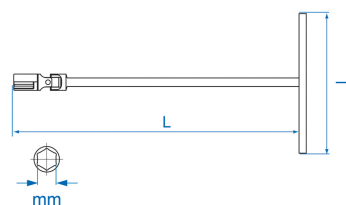

5772M

M Metric T-Shaped Socket Wrench

- Em métrico
- Douille articulée
- Melhor utilização em acesso profundo
- Acabamento em cromo
- 6 points socket

	Dimensão (mm)	L (mm)	l (mm)	Peso (g)
577208M	8	400	200	425
577210M	10	400	200	425
577212M	12	400	200	425
577213M	13	450	200	425
577214M	14	450	200	425
577217M	17	450	200	425