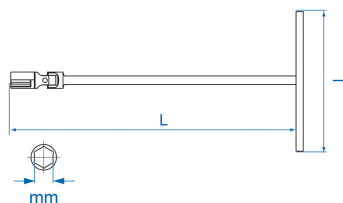

### M Metric T-Shaped Socket Wrench

- Em métrico
- Douille articulée
- Melhor utilização em acesso profundo
- Acabamento em cromo
- 6 points socket

	Dimensão (mm)	L (mm)	l (mm)	Peso (g)
577210M	10	400	200	425
577212M	12	400	200	425
577213M	13	450	200	425
577214M	14	450	200	425
577217M	17	450	200	425