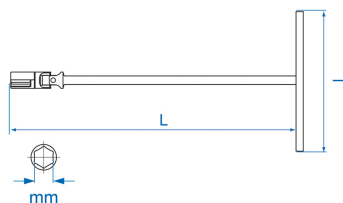

5774M

M Chaves em t com chave de caixa articulada

- Em métrico
- Chave de caixa articulada
- Cabo corrediço (L ou T)
- Acabado cromado
- 6 points socket

	Dimensão (mm)	L (mm)	l (mm)	Peso (g)
577406M	6	390	200	420
577407M	7	390	200	420
577408M	8	390	200	420
577409M	9	390	200	420
577410M	10	500	200	480
577411M	11	500	200	480
577412M	12	500	200	480
577413M	13	500	200	480
577414M	14	500	200	500
577415M	15	500	200	500
577416M	16	500	200	500
577417M	17	500	200	500
577418M	18	500	200	500