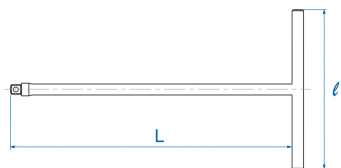

### Chave em T com quadrado condutor 3/8"

- Quadrado 3/8"
- Acabamento em cromo

	Quadrado	L (mm)	l (mm)	Peso (g)
351106	3/8"	268	170	325
351110	3/8"	268	250	386