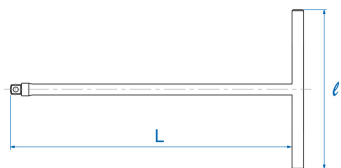

3511

Chave em T com quadrado condutor 3/8"

- Quadrado 3/8"
- Acabamento em cromo

	Quadrado	L (mm)	l (mm)	Peso (g)
351106	3/8"	268	170	325
351110	3/8"	268	250	386